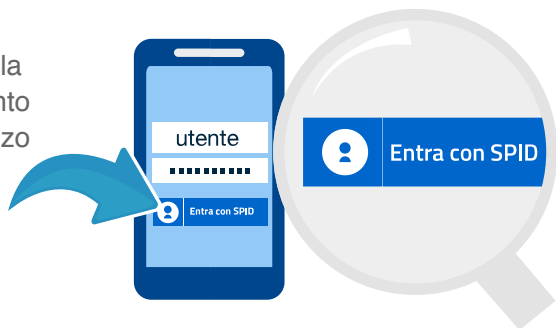

Sistema Pubblico di Identità Digitale (SPID)

Con SPID cittadini e imprese possono **accedere** in modalità sicura e garantita ai **servizi online della Pubblica Amministrazione e dei privati**, con un'unica Identità Digitale, usando lo stesso nome utente e password, da **computer, tablet e smartphone**.

Come si ottiene SPID

E' sufficiente presentarsi agli sportelli della **Camera di Commercio** con un documento di identità valido, il codice fiscale, l'indirizzo e-mail, il cellulare e, se in possesso, la Carta Nazionale dei Servizi (CNS), o la Firma Digitale.

Per saperne di più visita il sito spid.gov.it

I vantaggi di recarsi in Camera di Commercio

Il rilascio di SPID in Camera di Commercio è **gratuito** fino al 31 dicembre 2019

In **Camera di Commercio** puoi contare sull'**aiuto** e l'**assistenza** degli operatori di sportello a cui puoi rivolgerti per qualunque informazione

Insieme a SPID in Camera di Commercio puoi richiedere, se ancora non ne hai una, anche la tua **CNS**.

Un kit per l'identità digitale delle imprese

CAMERE DI COMMERCIO
D'ITALIA

È un servizio realizzato da